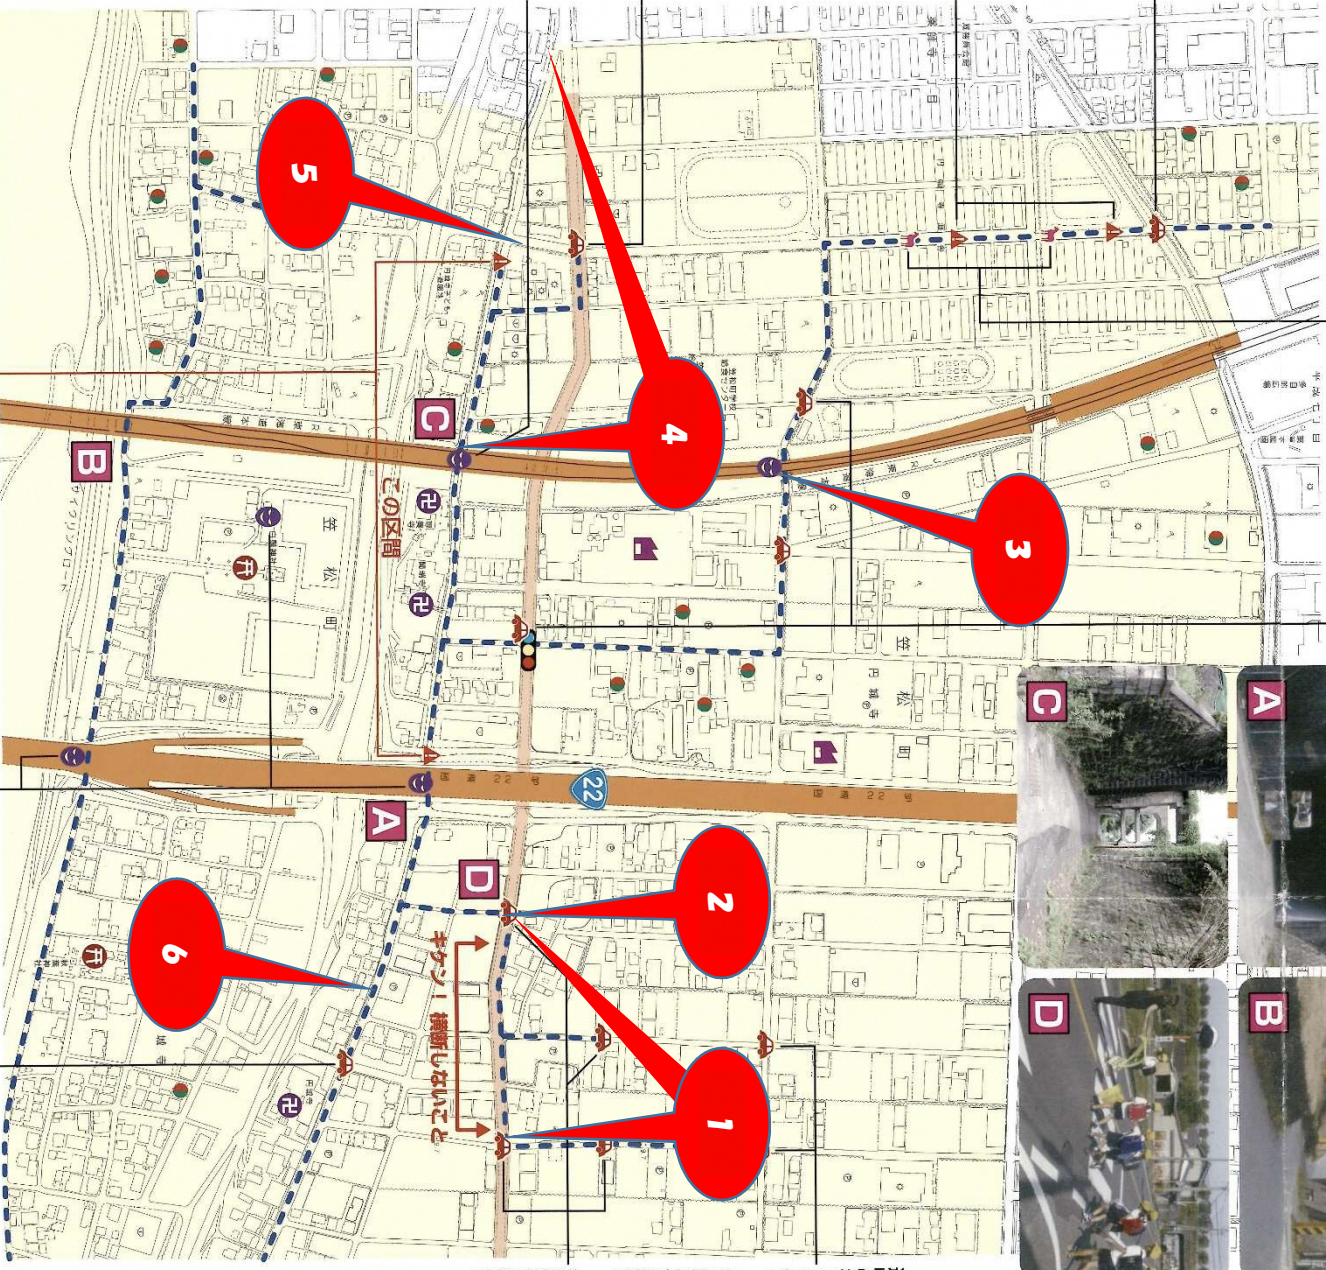

円城寺

校区内の危険な箇所の一例

馬・車の交通量が多い

交通量が多い

エコーと田舎に注意・急進しが懸い

急進しが懸い

交通量が多い

不審者に注意

道幅が狭い
中学生の自転車の通行が多い

不審者に注意

交通量が多い